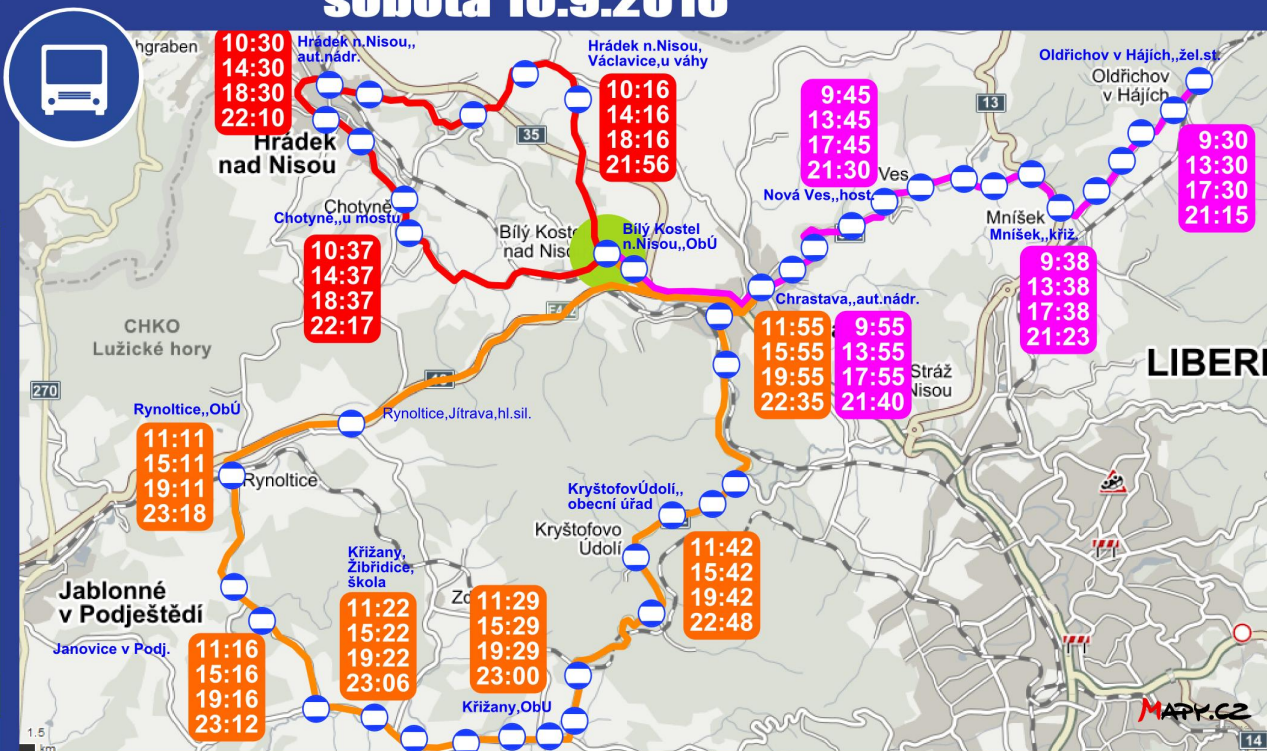

AUTOBUSY ZDARMA sobota 10.9.2016

Více informací na www.idol.cz a na tel: 774 485 021

Odjezdy z Bílého Kostela n.N.

13:00	10:10	11:00
17:00	14:10	15:00
20:45	18:10	19:00
23:30	21:50	22:30

idol 2 Bílý Kostel n.Nisou-Václavice-Hrádek n.Nisou-Chotyně-Bílý Kostel n.Nisou

idol 3 Bílý Kostel n.Nisou-Rynoltice-Janovice v Podj.-Křížany-Kryštofovo Údolí-Chrastava-Bílý Kostel n.Nisou